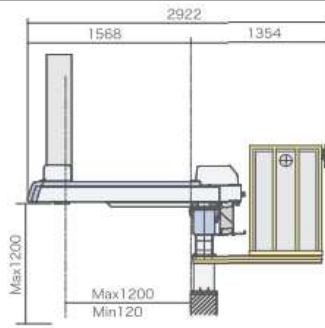

寸法図

※T：テレスコ型寸法(別掲載以外は標準と同寸法(S5-700除く))

■S5-50

※上下寸法は参考値
※上下カバー、樹脂カバー無し

S W

■S5-100

※上下寸法は参考値

■S5-200

※上下寸法は参考値

■S5-300

※上下寸法は参考値

■S5-500

※上下寸法は参考値

■S5-700

※上下寸法は参考値

※S5-700は先端カバーデザイン他、他機種とは形状が異なります。