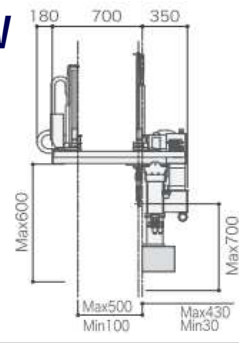

寸法図

※T：テレスコ型寸法(別掲載以外は標準と同寸法(S5-700除く))

■S5-50

※上下寸法は参考値
※上下カバー、樹脂カバー無し

S W

■S5-100

※上下寸法は参考値

■S5-200

※上下寸法は参考値

■S5-300

※上下寸法は参考値

■S5-500

※上下寸法は参考値

■S5-700

※上下寸法は参考値

※S5-700は先端カバーデザイン他、他機種とは形状が異なります。