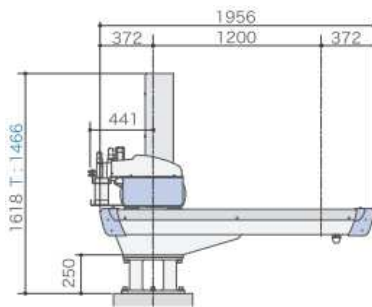

寸法図

※T：テレスコ型寸法(別掲載以外は標準と同寸法(S5-700除く))

■S5-50

※上下寸法は参考値
※上下カバー、樹脂カバー無し

S W

■S5-100

※上下寸法は参考値

■S5-200

※上下寸法は参考値

■S5-300

※上下寸法は参考値

■S5-500

※上下寸法は参考値

■S5-700

※上下寸法は参考値

※S5-700は先端カバーデザイン他、他機種とは形状が異なります。