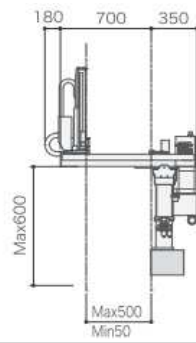

寸法図

※T：テレスコ型寸法(別掲載以外は標準と同寸法(S5-700除く))

■S5-50

※上下寸法は参考値
※上下カバー、樹脂カバー無し

S W

■S5-100

※上下寸法は参考値

■S5-200

※上下寸法は参考値

■S5-300

※上下寸法は参考値

■S5-500

※上下寸法は参考値

■S5-700

※上下寸法は参考値

※S5-700は先端カバーデザイン他、他機種とは形状が異なります。