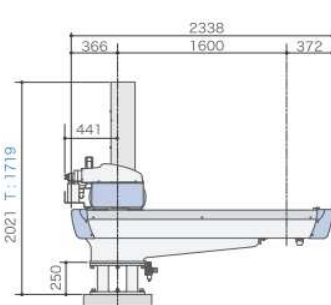

寸法図

※T：テレスコ型寸法(別掲載以外は標準と同寸法(S5-700除く))

■S5-50

※上下寸法は参考値
※上下カバー、樹脂カバー無し

S W

■S5-100

※上下寸法は参考値

■S5-200

※上下寸法は参考値

■S5-300

※上下寸法は参考値

■S5-500

※上下寸法は参考値

■S5-700

※上下寸法は参考値

※S5-700は先端カバーデザイン他、他機種とは形状が異なります。