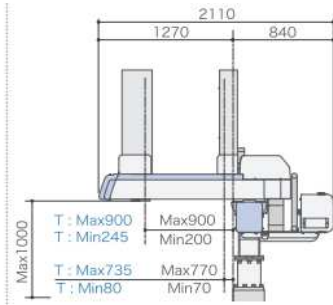

寸法図

※T：テレスコ型寸法(別掲載以外は標準と同寸法(S5-700除く))

■S5-50

※上下寸法は参考値
※上下カバー、樹脂カバー無し

S W

■S5-100

※上下寸法は参考値

■S5-200

※上下寸法は参考値

■S5-300

※上下寸法は参考値

■S5-500

※上下寸法は参考値

■S5-700

※上下寸法は参考値

※S5-700は先端カバーデザイン他、他機種とは形状が異なります。