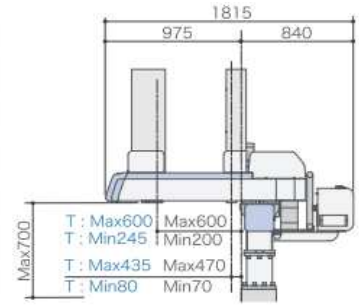

寸法図

※T：テレスコ型寸法(別掲載以外は標準と同寸法(S5-700除く))

■S5-50

※上下寸法は参考値
※上下カバー、樹脂カバー無し

S W

■S5-100

※上下寸法は参考値

■S5-200

※上下寸法は参考値

■S5-300

※上下寸法は参考値

■S5-500

※上下寸法は参考値

■S5-700

※上下寸法は参考値

※S5-700は先端カバーデザイン他、他機種とは形状が異なります。