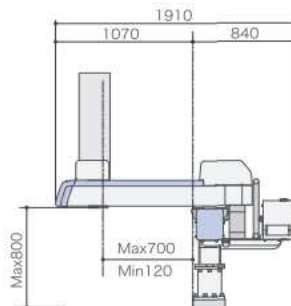

寸法図

※T：テレスコ型寸法(別掲載以外は標準と同寸法(S5-700除く))

■S5-50

※上下寸法は参考値
※上下カバー、樹脂カバー無し

S W

■S5-100

※上下寸法は参考値

■S5-200

※上下寸法は参考値

■S5-300

※上下寸法は参考値

■S5-500

※上下寸法は参考値

■S5-700

※上下寸法は参考値

※S5-700は先端カバーデザイン他、他機種とは形状が異なります。