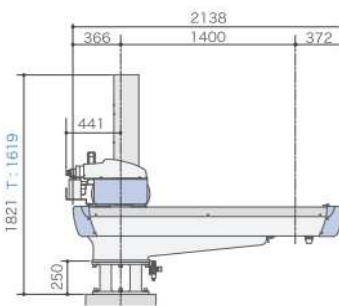

寸法図

※T：テレスコ型寸法(別掲載以外は標準と同寸法(S5-700除く))

■S5-50

※上下寸法は参考値
※上下カバー、樹脂カバー無し

S W

■S5-100

※上下寸法は参考値

■S5-200

※上下寸法は参考値

■S5-300

※上下寸法は参考値

■S5-500

※上下寸法は参考値

■S5-700

※上下寸法は参考値

※S5-700は先端カバーデザイン他、他機種とは形状が異なります。