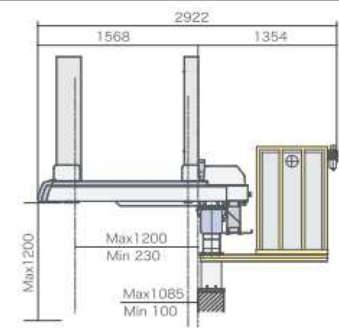

寸法図

※T：テレスコ型寸法(別掲載以外は標準と同寸法(S5-700除く))

■S5-50

※上下寸法は参考値
※上下カバー、樹脂カバー無し

S W

■S5-100

※上下寸法は参考値

■S5-200

※上下寸法は参考値

■S5-300

※上下寸法は参考値

■S5-500

※上下寸法は参考値

■S5-700

※上下寸法は参考値

※S5-700は先端カバーデザイン他、他機種とは形状が異なります。