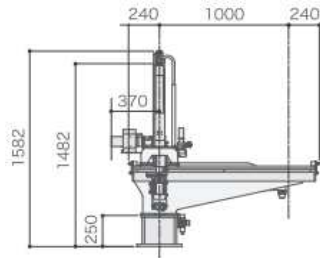

寸法図

※T：テレスコ型寸法(別掲載以外は標準と同寸法(S5-700除く))

■S5-50

※上下寸法は参考値
※上下カバー、樹脂カバー無し

S W

■S5-100

※上下寸法は参考値

■S5-200

※上下寸法は参考値

■S5-300

※上下寸法は参考値

■S5-500

※上下寸法は参考値

■S5-700

※上下寸法は参考値

※S5-700は先端カバーデザイン他、他機種とは形状が異なります。