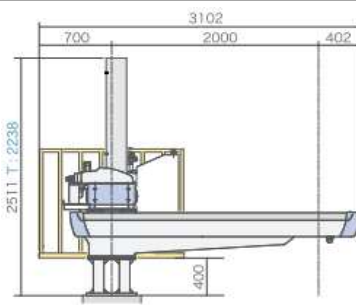

寸法図

※T：テレスコ型寸法(別掲載以外は標準と同寸法(S5-700除く))

■S5-50

※上下寸法は参考値
※上下カバー、樹脂カバー無し

S W

■S5-100

※上下寸法は参考値

■S5-200

※上下寸法は参考値

■S5-300

※上下寸法は参考値

■S5-500

※上下寸法は参考値

■S5-700

※上下寸法は参考値

※S5-700は先端カバーデザイン他、他機種とは形状が異なります。