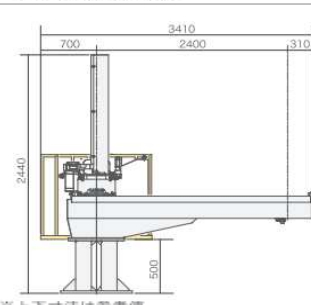

寸法図

※T：テレスコ型寸法(別掲載以外は標準と同寸法(S5-700除く))

■S5-50

※上下寸法は参考値
※上下カバー、樹脂カバー無し

S W

■S5-100

※上下寸法は参考値

■S5-200

※上下寸法は参考値

■S5-300

※上下寸法は参考値

■S5-500

※上下寸法は参考値

■S5-700

※上下寸法は参考値

※S5-700は先端カバーデザイン他、他機種とは形状が異なります。