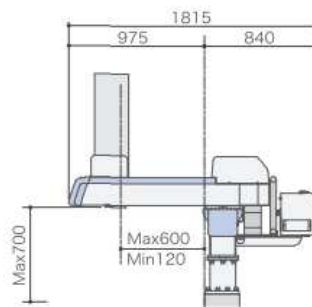

寸法図

※T：テレスコ型寸法(別掲載以外は標準と同寸法(S5-700除く))

■S5-50

※上下寸法は参考値
※上下カバー、樹脂カバー無し

S W

■S5-100

※上下寸法は参考値

■S5-200

※上下寸法は参考値

■S5-300

※上下寸法は参考値

■S5-500

※上下寸法は参考値

■S5-700

※上下寸法は参考値

※S5-700は先端カバーデザイン他、他機種とは形状が異なります。