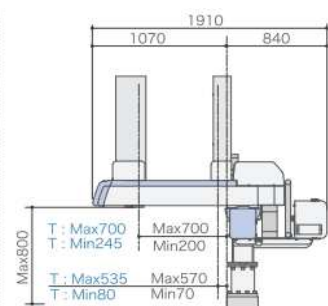

寸法図

※T：テレスコ型寸法(別掲載以外は標準と同寸法(S5-700除く))

■S5-50

※上下寸法は参考値
※上下カバー、樹脂カバー無し

S W

■S5-100

※上下寸法は参考値

■S5-200

※上下寸法は参考値

■S5-300

※上下寸法は参考値

■S5-500

※上下寸法は参考値

■S5-700

※上下寸法は参考値

※S5-700は先端カバーデザイン他、他機種とは形状が異なります。