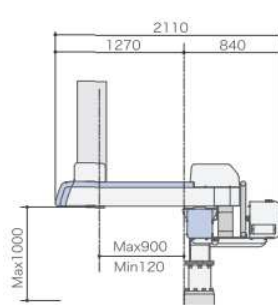

寸法図

※T：テレスコ型寸法(別掲載以外は標準と同寸法(S5-700除く))

■S5-50

※上下寸法は参考値
※上下カバー、樹脂カバー無し

S W

■S5-100

※上下寸法は参考値

■S5-200

※上下寸法は参考値

■S5-300

※上下寸法は参考値

■S5-500

※上下寸法は参考値

■S5-700

※上下寸法は参考値

※S5-700は先端カバーデザイン他、他機種とは形状が異なります。