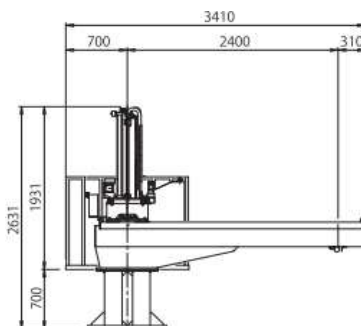

寸法図

※T：テレスコ型寸法(別掲載以外は標準と同寸法(SA-700除く))

■SA-100

※上下寸法は参考値

S W

■SA-200

※上下寸法は参考値

■SA-300

※上下寸法は参考値

■SA-500

※上下寸法は参考値

■SA-700

※上下寸法は参考値

※SA-700は先端カバーデザイン他、他機種とは形状が異なります。