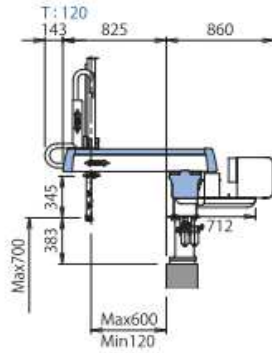

寸法図

※T：テレスコ型寸法(別掲載以外は標準と同寸法(SA-700除く))

■SA-100

※上下寸法は参考値

S W

■SA-200

※上下寸法は参考値

■SA-300

※上下寸法は参考値

■SA-500

※上下寸法は参考値

■SA-700

※上下寸法は参考値

※SA-700は先端カバーデザイン他、他機種とは形状が異なります。