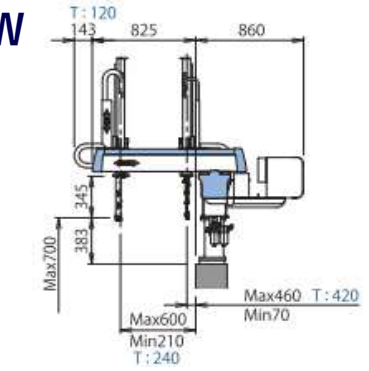

寸法図

※T：テレスコ型寸法(別掲載以外は標準と同寸法(SA-700除く))

■SA-100

※上下寸法は参考値

S W

■SA-200

※上下寸法は参考値

■SA-300

※上下寸法は参考値

■SA-500

※上下寸法は参考値

■SA-700

※上下寸法は参考値

※SA-700は先端カバーデザイン他、他機種とは形状が異なります。