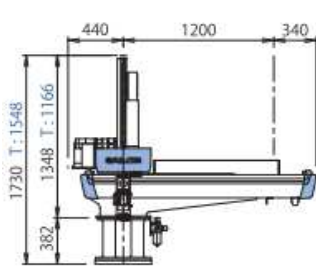

寸法図

※T：テレスコ型寸法(別掲載以外は標準と同寸法(SA-700除く))

■SA-100

※上下寸法は参考値

S W

■SA-200

※上下寸法は参考値

■SA-300

※上下寸法は参考値

■SA-500

※上下寸法は参考値

■SA-700

※上下寸法は参考値

※SA-700は先端カバーデザイン他、他機種とは形状が異なります。