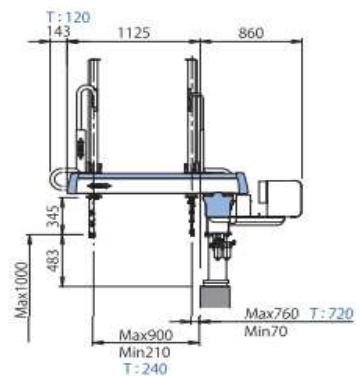

寸法図

※T：テレスコ型寸法(別掲載以外は標準と同寸法(SA-700除く))

■SA-100

※上下寸法は参考値

S W

■SA-200

※上下寸法は参考値

■SA-300

※上下寸法は参考値

■SA-500

※上下寸法は参考値

■SA-700

※上下寸法は参考値

※SA-700は先端カバーデザイン他、他機種とは形状が異なります。