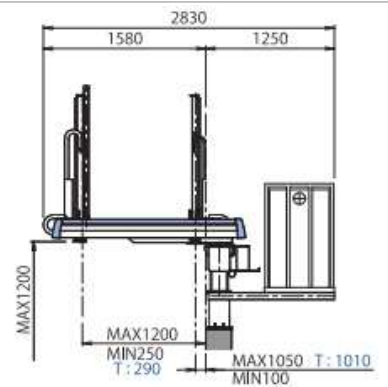

寸法図

※T：テレスコ型寸法(別掲載以外は標準と同寸法(SA-700除く))

■SA-100

※上下寸法は参考値

S W

■SA-200

※上下寸法は参考値

■SA-300

※上下寸法は参考値

■SA-500

※上下寸法は参考値

■SA-700

※上下寸法は参考値

※SA-700は先端カバーデザイン他、他機種とは形状が異なります。