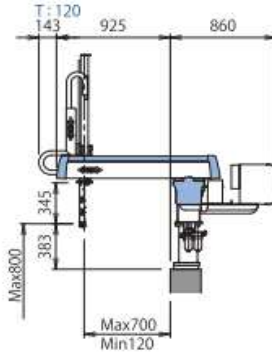

寸法図

※T：テレスコ型寸法(別掲載以外は標準と同寸法(SA-700除く))

■SA-100

※上下寸法は参考値

S W

■SA-200

※上下寸法は参考値

■SA-300

※上下寸法は参考値

■SA-500

※上下寸法は参考値

■SA-700

※上下寸法は参考値

※SA-700は先端カバーデザイン他、他機種とは形状が異なります。