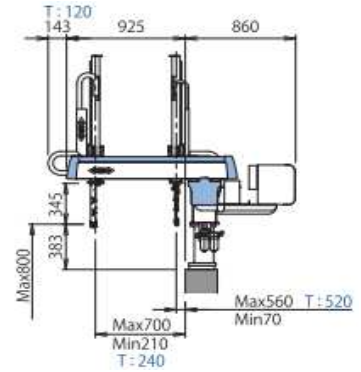

寸法図

※T：テレスコ型寸法(別掲載以外は標準と同寸法(SA-700除く))

■SA-100

※上下寸法は参考値

S W

■SA-200

※上下寸法は参考値

■SA-300

※上下寸法は参考値

■SA-500

※上下寸法は参考値

■SA-700

※上下寸法は参考値

※SA-700は先端カバーデザイン他、他機種とは形状が異なります。