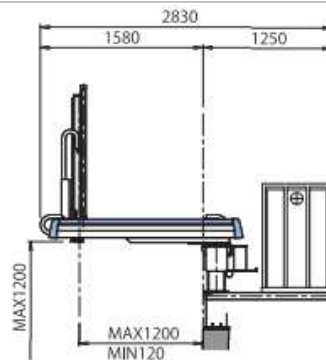

寸法図

※T：テレスコ型寸法(別掲載以外は標準と同寸法(SA-700除く))

■SA-100

※上下寸法は参考値

S W

■SA-200

※上下寸法は参考値

■SA-300

※上下寸法は参考値

■SA-500

※上下寸法は参考値

■SA-700

※上下寸法は参考値

※SA-700は先端カバーデザイン他、他機種とは形状が異なります。