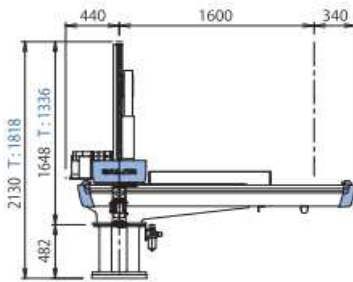

寸法図

※T：テレスコ型寸法(別掲載以外は標準と同寸法(SA-700除く))

■SA-100

※上下寸法は参考値

S W

■SA-200

※上下寸法は参考値

■SA-300

※上下寸法は参考値

■SA-500

※上下寸法は参考値

■SA-700

※上下寸法は参考値

※SA-700は先端カバーデザイン他、他機種とは形状が異なります。