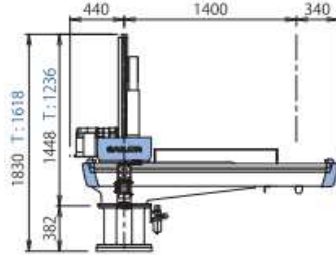

寸法図

※T：テレスコ型寸法(別掲載以外は標準と同寸法(SA-700除く))

■SA-100

※上下寸法は参考値

S W

■SA-200

※上下寸法は参考値

■SA-300

※上下寸法は参考値

■SA-500

※上下寸法は参考値

■SA-700

※上下寸法は参考値

※SA-700は先端カバーデザイン他、他機種とは形状が異なります。