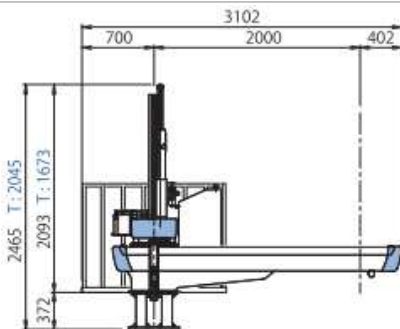

寸法図

※T：テレスコ型寸法(別掲載以外は標準と同寸法(SA-700除く))

■SA-100

※上下寸法は参考値

S W

■SA-200

※上下寸法は参考値

■SA-300

※上下寸法は参考値

■SA-500

※上下寸法は参考値

■SA-700

※上下寸法は参考値

※SA-700は先端カバーデザイン他、他機種とは形状が異なります。