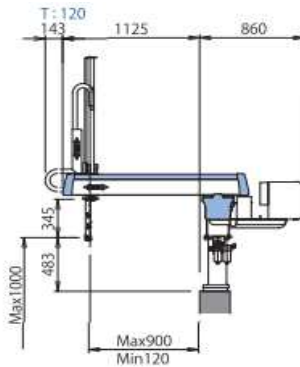

寸法図

※T：テレスコ型寸法(別掲載以外は標準と同寸法(SA-700除く))

■SA-100

※上下寸法は参考値

S W

■SA-200

※上下寸法は参考値

■SA-300

※上下寸法は参考値

■SA-500

※上下寸法は参考値

■SA-700

※上下寸法は参考値

※SA-700は先端カバーデザイン他、他機種とは形状が異なります。