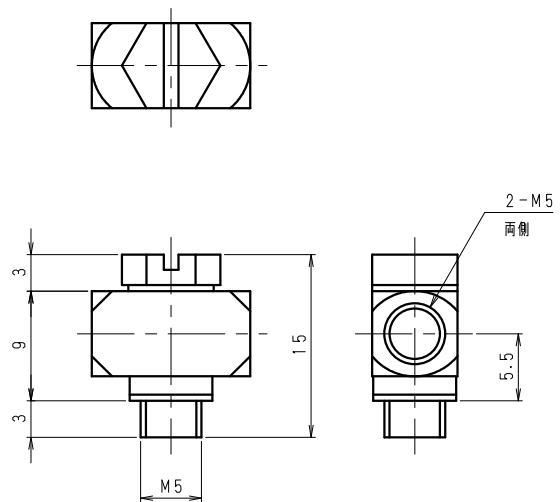

ミニチュア管継手

1-12-124B

M-5P

M-5UL

M-5UT