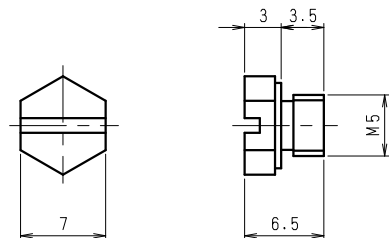

ミニチュア管継手

1-12-124B

M-5P

M-5UL

M-5UT