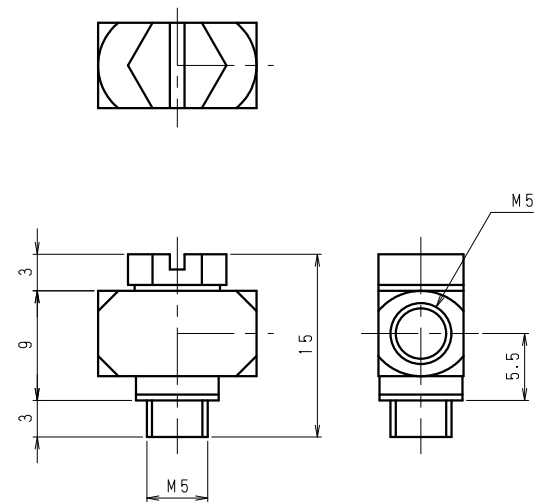

ミニチュア管継手

1-12-124B

M-5P

M-5UL

M-5UT