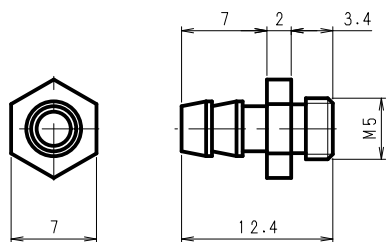

ミニチュア管継手

1-12-124B

M-5P

M-5UL

M-5UT