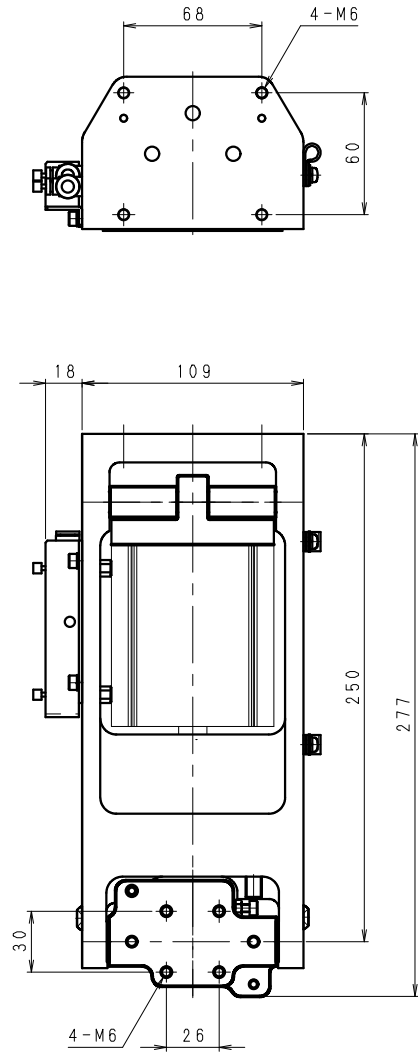

薄型 A 水平制御 1 2

1-15-170-0-250

1-15-170-0-345