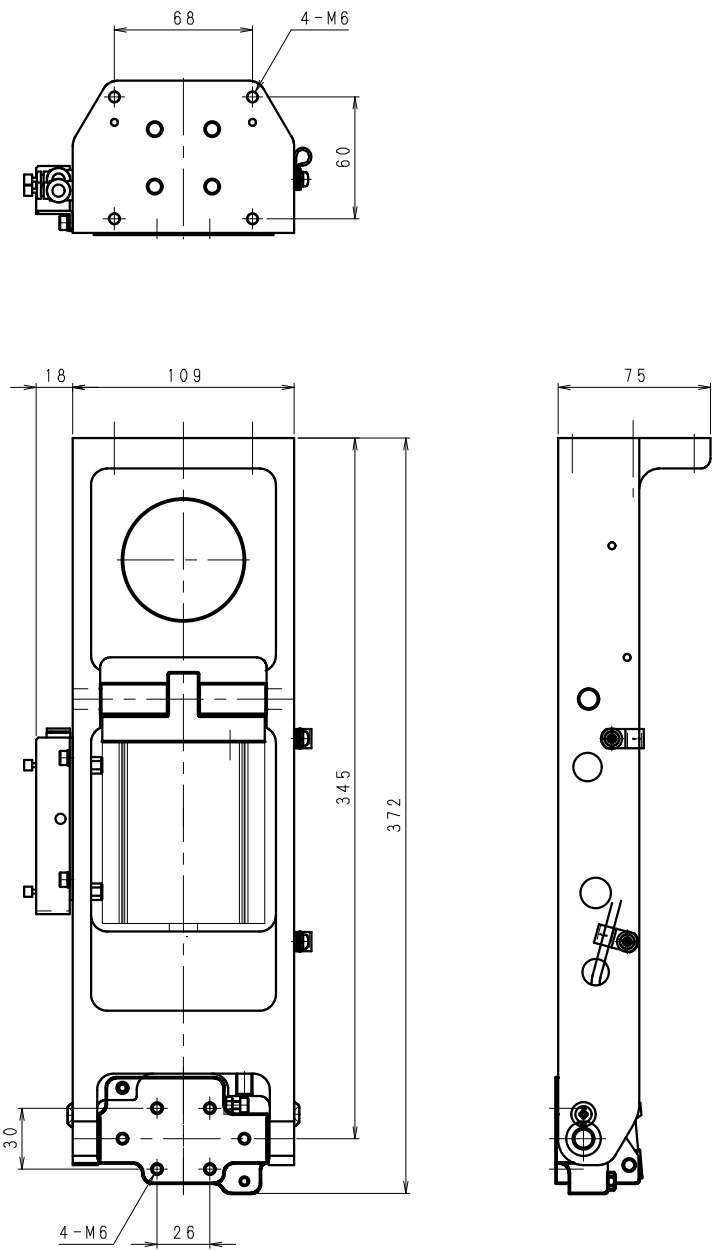

薄型 A 水平制御 1 2

1-15-170-0-250

1-15-170-0-345