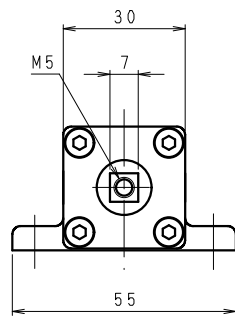

ミニシリンダーユニット部品

1-15-6-4B

1-15-61-9

TP-6-GN

MS-06

MC-1