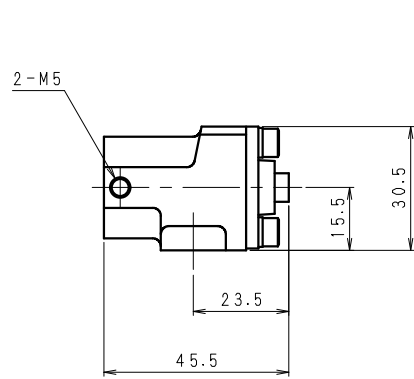

ミニシリンダーユニット部品

1-15-6-4B

1-15-61-9

TP-6-GN

MS-06

MC-1