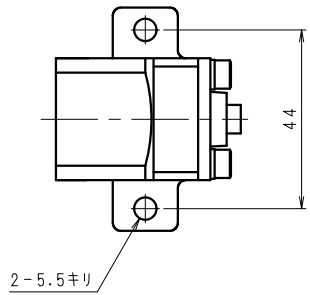

ミニシリンダーユニット部品

1-15-6-4B

1-15-61-9

TP-6-GN

MS-06

MC-1