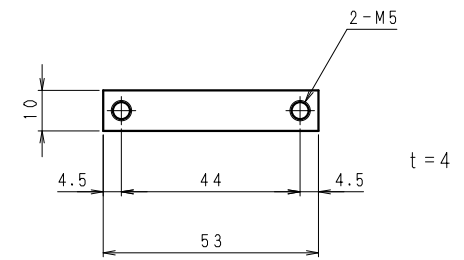

ミニシリンダーユニット部品

1-15-6-4B

1-15-61-9

TP-6-GN

MS-06

MC-1