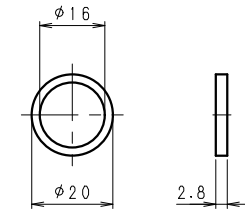

ミニシリンダーユニット部品

1-15-6-4B

1-15-61-9

TP-6-GN

MS-06

MC-1