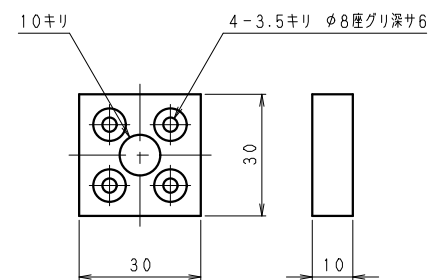

ミニシリンダーユニット部品

1-7-57-0AB

1-15-31-8

1-12-256-2

1-12-256-1