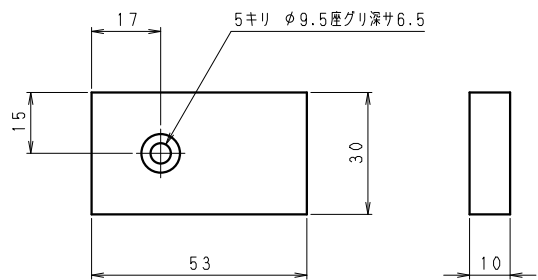

ミニシリンダーユニット部品

1-7-57-0AB

1-15-31-8

1-12-256-2

1-12-256-1