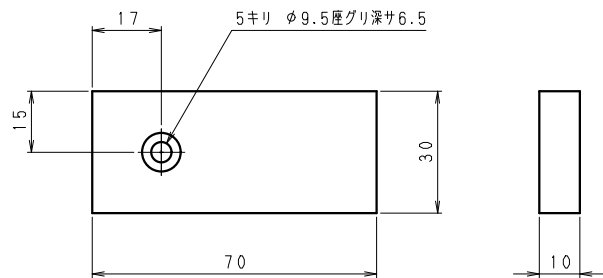

ミニシリンダーユニット部品

1-7-57-0AB

1-15-31-8

1-12-256-2

1-12-256-1