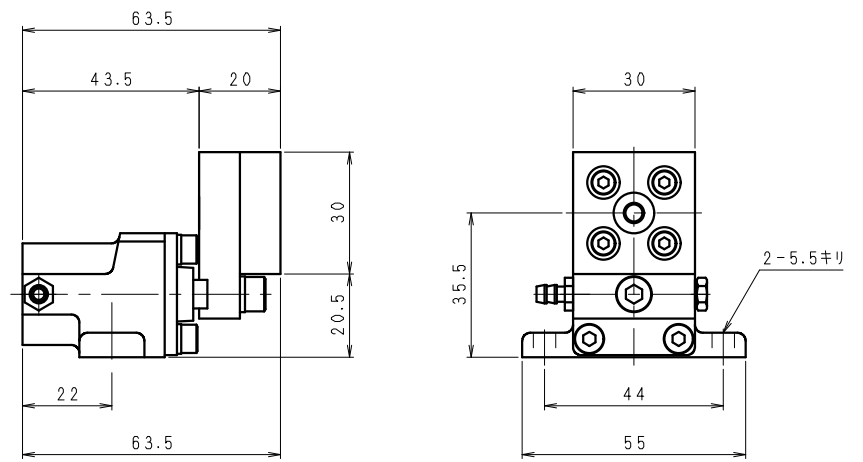

機械式チャック

1-12-256-01

1-12-256-02