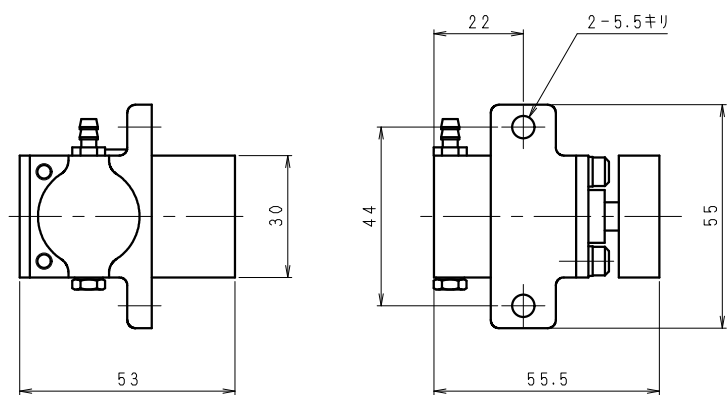

ミニシリンダーユニット埋込検知無

1-7-57-0A-53L

1-7-57-0A-70L