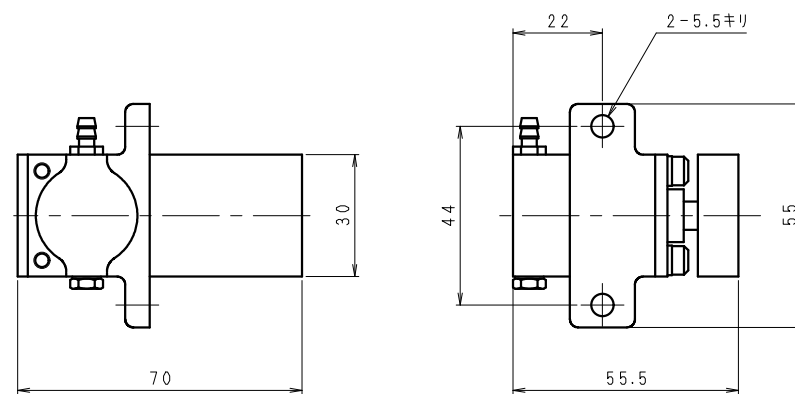

ミニシリンダーユニット埋込検知無

1-7-57-0A-53L

1-7-57-0A-70L