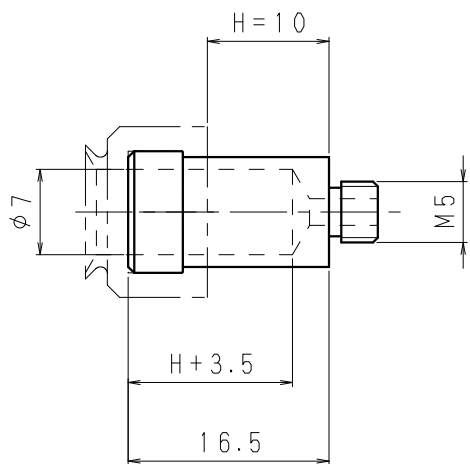

吸盤取付具

1-12-450- H=

1-12-312-3A