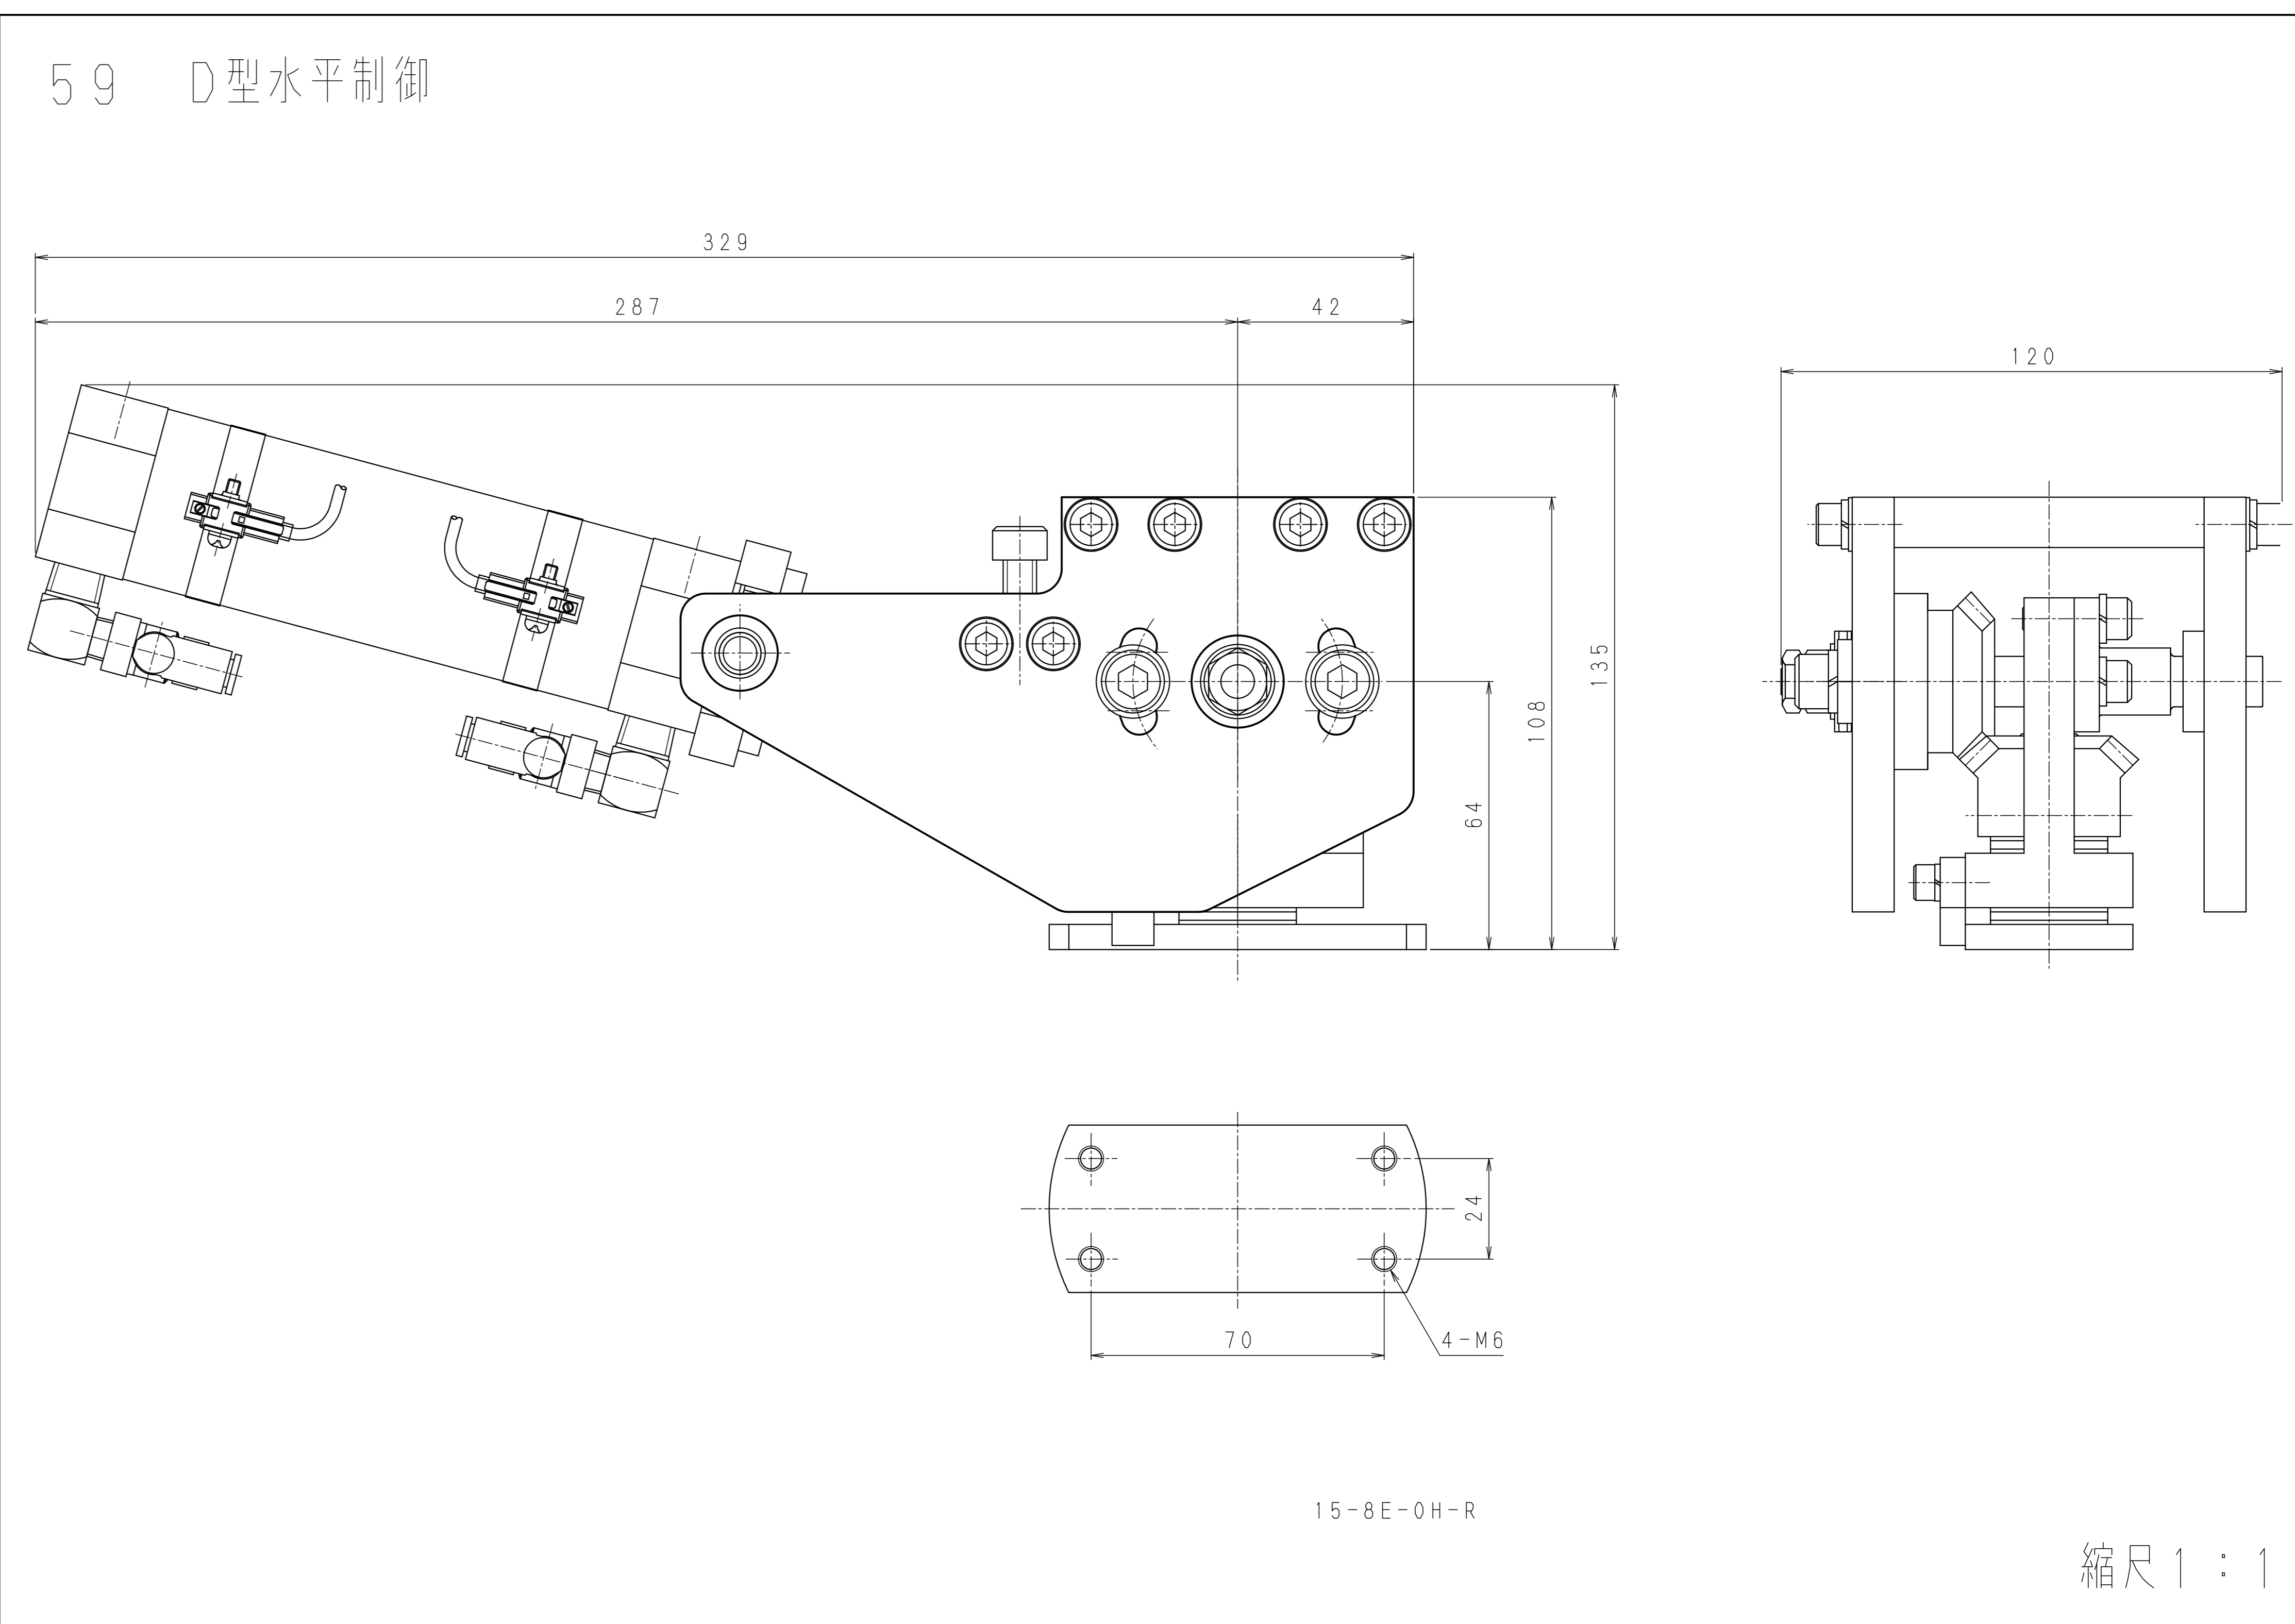

59 D型水平制御

縮尺 1 : 1