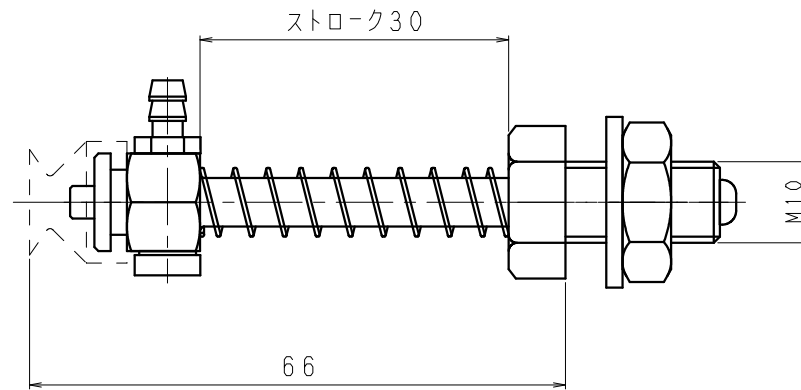

# QULタイプ吸盤ユニット

1-12-205-0A

1-12-206-0A

1-12-205-0

1-12-206-0