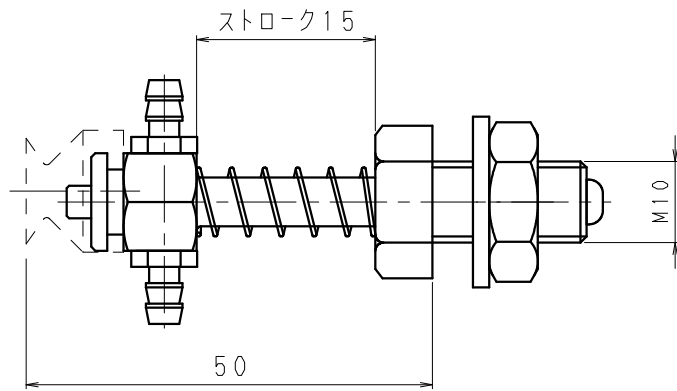

# QULタイプ吸盤ユニット

1-12-205-0A

1-12-206-0A

1-12-205-0

1-12-206-0