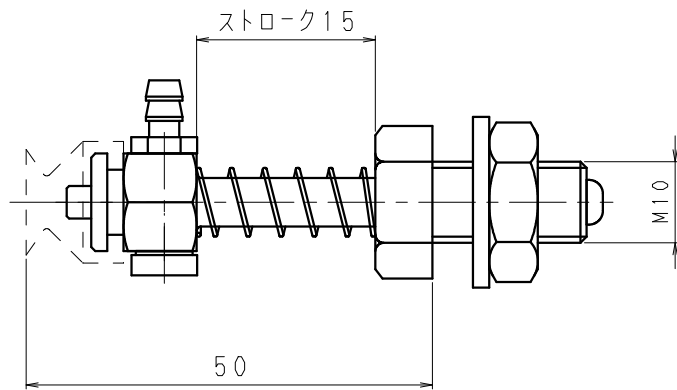

# QULタイプ吸盤ユニット

1-12-205-0A

1-12-206-0A

1-12-205-0

1-12-206-0